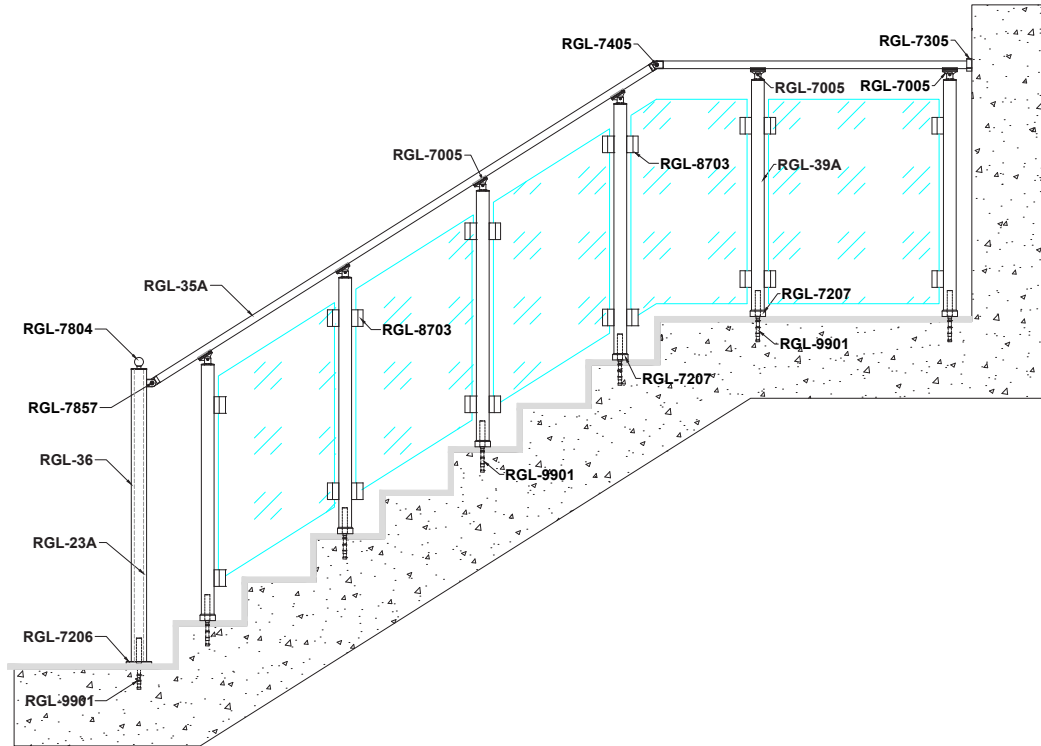

QS30-B

Stairways

Balcony

Top Mount

Side Mount

Top Handle

Side Handle

	Joint	Flange	Turn	Plug	Wall C.	Holder	Anchor	Profile
								
	7005	7207	7405	7554	7305	8703	9901	RGL-35
Alternatives								
	7103	7206	7408		7857	8701	7314	RGL-39
								
			7411					RGL-38
								RGL-23
								RGL-36