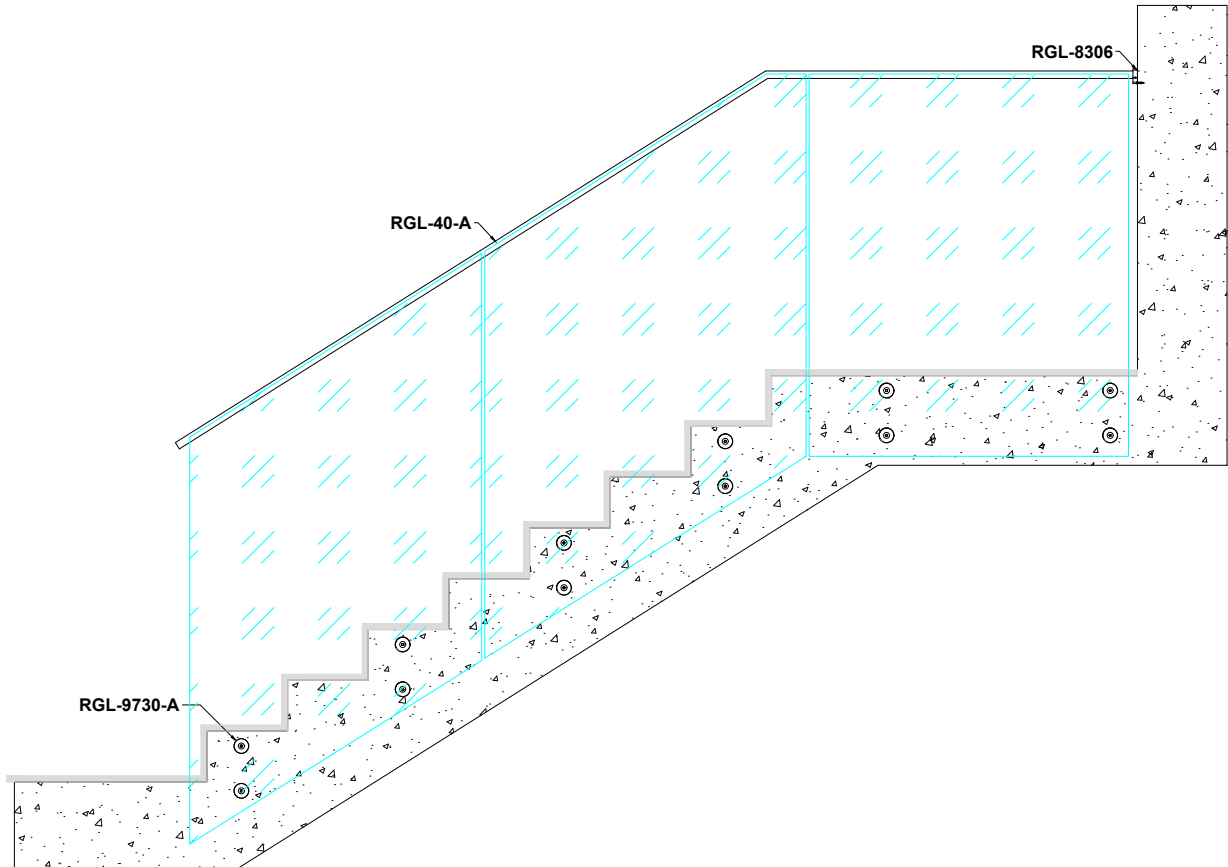

RGL9325

V10-A

Clear Views, Strong Support: Glass Railings

V20-A

Vista System - Horizontal

SP10

SP10-A

Frame Your View with Crystal Clarity

SP20

SP20-A

Spider System - Horizontal

Spider System - Horizontal

Round Profiles

10-A	x: 16mm	t: 1.5mm	kg/m: 0.185
10-B	x: 16mm	t: 2mm	kg/m: 0.238
10-C	x: 16mm	t: 2.5mm	kg/m: 0.286
10-D	x: 16mm	t: 5mm	kg/m: 0.467
10-F	x: 16mm	t: 1.2mm	kg/m: 0.151
10-Y	x: 19mm	t: 1.5mm	kg/m: 0.225
10-Z	x: 19mm	t: 2.5mm	kg/m: 0.350
11-A	x: 30mm	t: 2mm	kg/m: 0.475
11-B	x: 30mm	t: 2.5mm	kg/m: 0.583
11-C	x: 30mm	t: 3mm	kg/m: 0.686
11-D	x: 30mm	t: 5mm	kg/m: 1.061
11-F	x: 30mm	t: 1mm	kg/m: 0.246
12-A	x: 40mm	t: 2mm	kg/m: 0.644
12-B	x: 40mm	t: 3mm	kg/m: 0.942
12-C	x: 40mm	t: 5mm	kg/m: 1.485
12-D	x: 40mm	t: 2.5mm	kg/m: 0.797
12-E	x: 40mm	t: 1.5mm	kg/m: 0.492
13-A	x: 50mm	t: 1.5mm	kg/m: 0.617
13-B	x: 50mm	t: 1.8mm	kg/m: 0.737
13-C	x: 50mm	t: 2mm	kg/m: 0.814
13-D	x: 50mm	t: 2.5mm	kg/m: 1.007
13-E	x: 50mm	t: 2.3mm	kg/m: 0.932
13-F	x: 50mm	t: 1.7mm	kg/m: 0.697
13-G	x: 50mm	t: 1.2mm	kg/m: 0.497
19-A	x: 20mm	t: 2mm	kg/m: 0.305
19-B	x: 20mm	t: 1.5mm	kg/m: 0.235