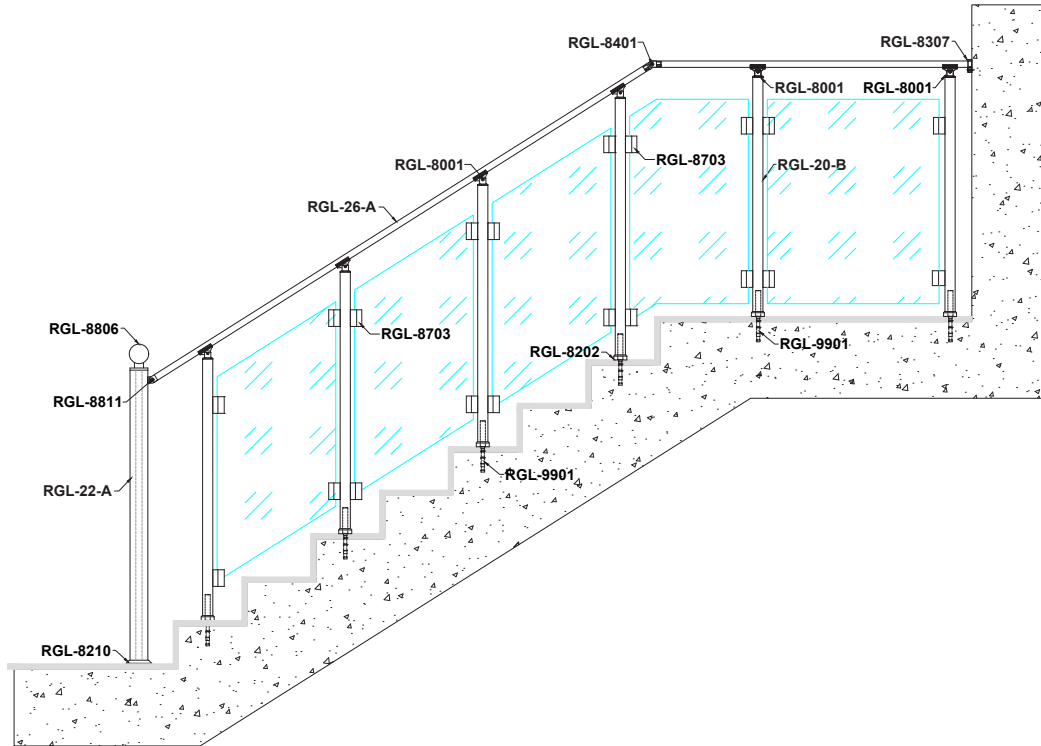

SQ30-A

SQ30-B

Stairways

Balcony

Top Mount

Side Mount

Top Handle

Side Handle